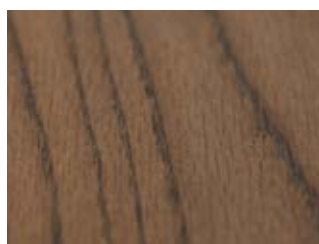

TEMPO PARQUETRY

WENGE

tempo custom colour studio

If you have a particular colour scheme for your new home in mind, or you have fallen in love with something from a magazine, then a visit to our Tempo Custom Colour Studio is a must!

Work with our experienced Tempo Lab Technician and qualified Design Consultants to mix and match your own colour sample boards to experiment with colours and finishes.

Together, we will help create your very own unique timber floor.

Visit www.ptf.com.au to book your exclusive appointment.